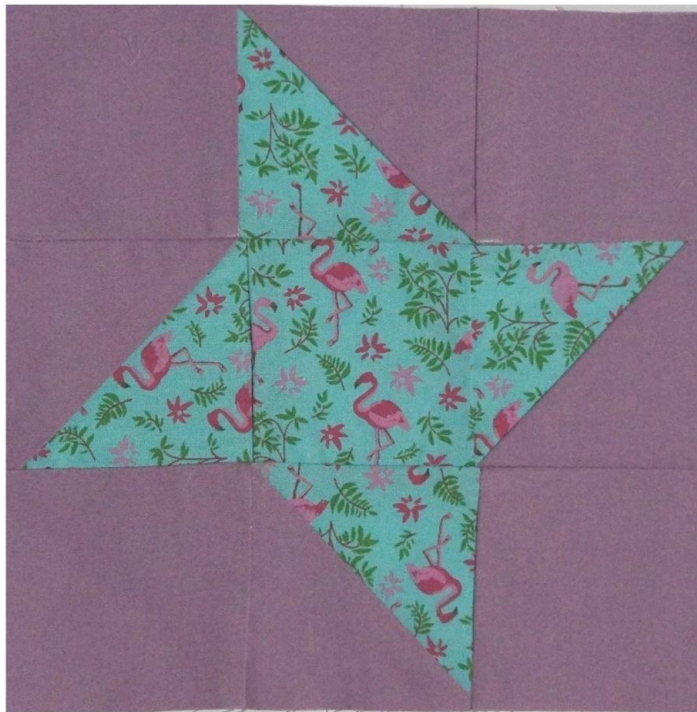

Quilt along
ESTRELA DA AMIZADE
BLOCO 1
2021

ELISIA BARROS
Bloco da série quilt along
com QTP

Esquema de montagem

Estrela da amizade

Bloco QTP ou quadrado de triângulo perfeito.

Estrela da amizade

ELISIA BARROS

Material usado

VOCÊ VAI PRECISAR DE:

1 BLOCO ESTAMPADO DE 5X5
2 BLOCOS ESTAMPADO DE 6X6
4 BLOCOS LISO DE 5X5
2 BLOCOS LISO DE 6X6
TODAS AS MEDIDAS ESTÃO EM CM
MEDIDA TOTAL DO BLOCO
TERMINADO 12 CM X 12 CM