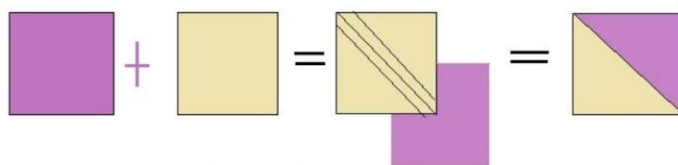

Quilt along
ESTRELA DA AMIZADE
BLOCO 1
2021

ELISIA BARROS
Bloco da série quilt along
com QTP

Esquema de montagem

Estrela da amizade

Bloco QTP ou quadrado de triângulo perfeito.

Estrela da amizade

ELISIA BARROS

Material usado

VOCÊ VAI PRECISAR DE:

1 BLOCO ESTAMPADO DE 5X5
2 BLOCOS ESTAMPADO DE 6X6
4 BLOCOS LISO DE 5X5
2 BLOCOS LISO DE 6X6
TODAS AS MEDIDAS ESTÃO EM CM
MEDIDA TOTAL DO BLOCO
TERMINADO 12 CM X 12 CM