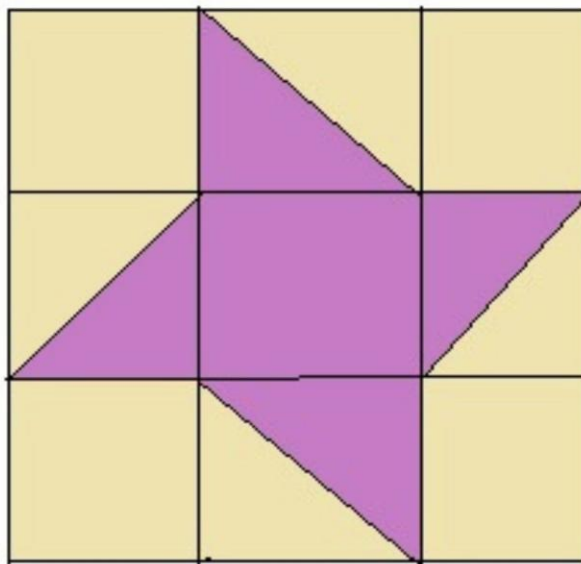

Quilt along
ESTRELA DA AMIZADE
BLOCO 1
2021

ELISIA BARROS
Bloco da série quilt along
com QTP

Esquema de montagem

Estrela da amizade

Bloco QTP ou quadrado de triângulo perfeito.

Estrela da amizade

ELISIA BARROS

Material usado

VOCÊ VAI PRECISAR DE:

1 BLOCO ESTAMPADO DE 5X5
2 BLOCOS ESTAMPADO DE 6X6
4 BLOCOS LISO DE 5X5
2 BLOCOS LISO DE 6X6
TODAS AS MEDIDAS ESTÃO EM CM
MEDIDA TOTAL DO BLOCO
TERMINADO 12 CM X 12 CM