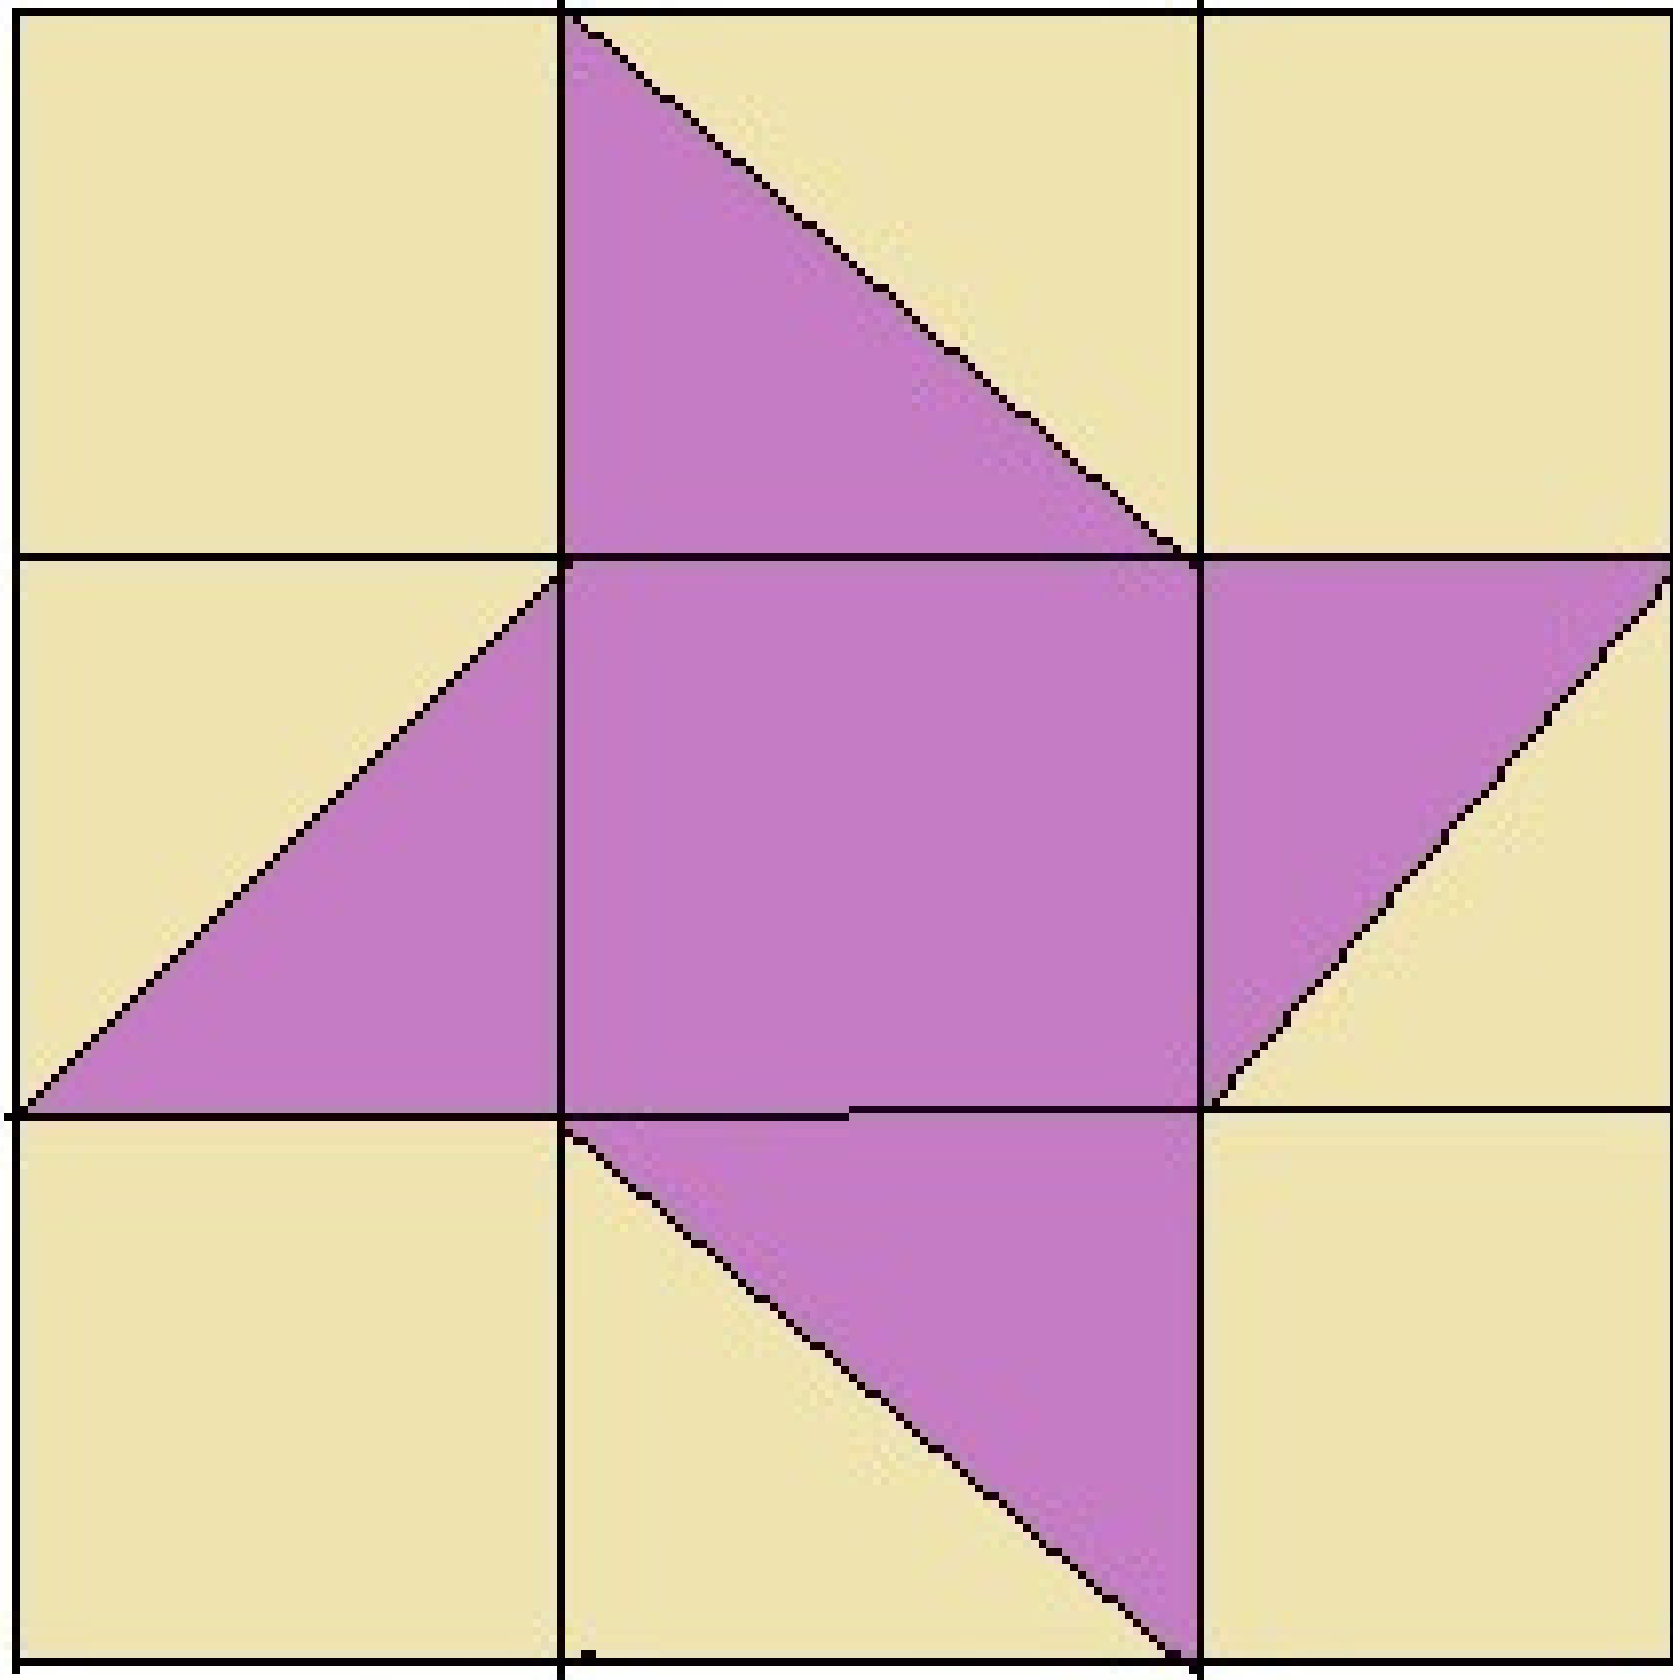

Quilt along
ESTRELA DA AMIZADE
BLOCO 1
2021

ELISIA BARROS
Bloco da série quilt along
com QTP

Estrela da amizade

Bloco QTP ou quadrado de triângulo perfeito.

Estrela da amizade

ELISIA BARROS

VOCÊ VAI PRECISAR DE:

1 BLOCO ESTAMPADO DE 5X5

2 BLOCOS ESTAMPADO DE 6X6

4 BLOCOS LISO DE 5X5

2 BLOCOS LISO DE 6X6

TODAS AS MEDIDAS ESTÃO EM CM

MEDIDA TOTAL DO BLOCO

TERMINADO 12 CM X 12 CM

Designer