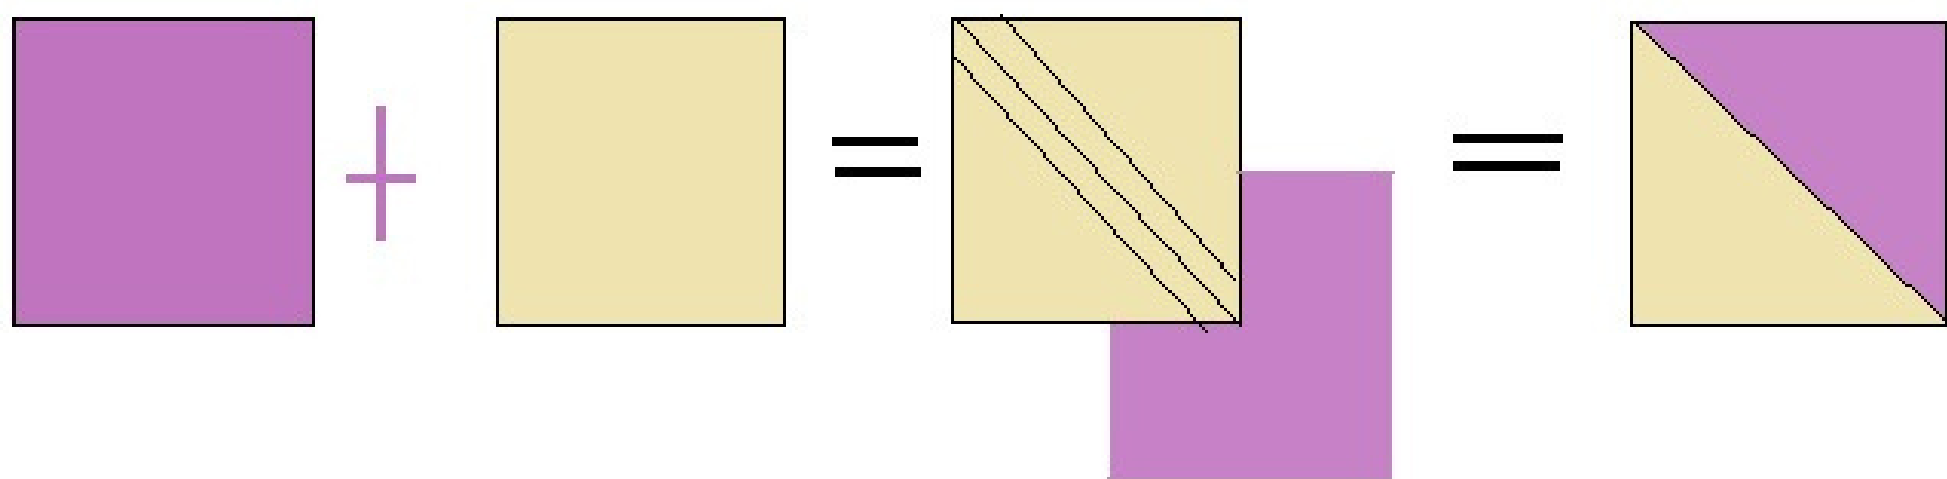

Quilt along
ESTRELA DA AMIZADE
BLOCO 1
2021

ELISIA BARROS
Bloco da série quilt along
com QTP

Estrela da amizade

Bloco QTP ou quadrado de triângulo perfeito.

Estrela da amizade

ELISIA BARROS

VOCÊ VAI PRECISAR DE:

1 BLOCO ESTAMPADO DE 5X5

2 BLOCOS ESTAMPADO DE 6X6

4 BLOCOS LISO DE 5X5

2 BLOCOS LISO DE 6X6

TODAS AS MEDIDAS ESTÃO EM CM

MEDIDA TOTAL DO BLOCO

TERMINADO 12 CM X 12 CM

Designer