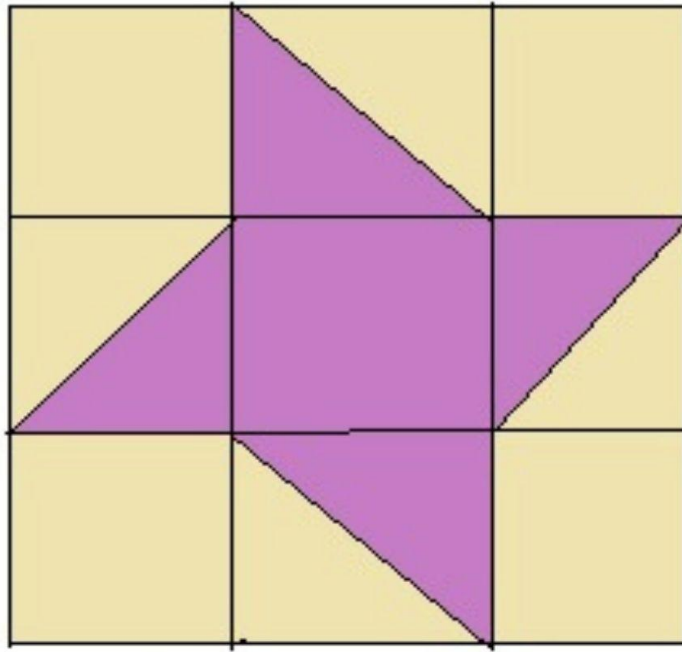

Quilt along
ESTRELA DA AMIZADE
BLOCO 1
2021

ELISIA BARROS
Bloco da série quilt along
com QTP

Estrela da amizade

Bloco QTP ou quadrado de triângulo perfeito.

Estrela da amizade

ELISIA BARROS

VOCÊ VAI PRECISAR DE:

1 BLOCO ESTAMPADO DE 5X5

2 BLOCOS ESTAMPADO DE 6X6

4 BLOCOS LISO DE 5X5

2 BLOCOS LISO DE 6X6

TODAS AS MEDIDAS ESTÃO EM CM

MEDIDA TOTAL DO BLOCO

TERMINADO 12 CM X 12 CM

Designer