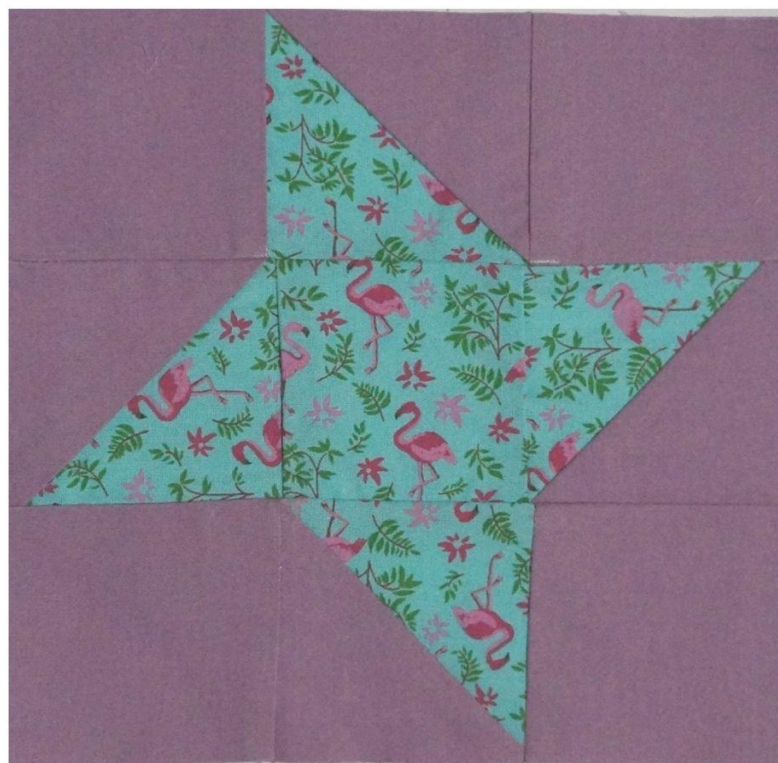

Quilt along
ESTRELA DA AMIZADE
BLOCO 1
2021

ELISIA BARROS
Bloco da série quilt along
com QTP

Estrela da amizade

Bloco QTP ou quadrado de triângulo perfeito.

Estrela da amizade

ELISIA BARROS

VOCÊ VAI PRECISAR DE:

1 BLOCO ESTAMPADO DE 5X5

2 BLOCOS ESTAMPADO DE 6X6

4 BLOCOS LISO DE 5X5

2 BLOCOS LISO DE 6X6

TODAS AS MEDIDAS ESTÃO EM CM

MEDIDA TOTAL DO BLOCO

TERMINADO 12 CM X 12 CM

Designer