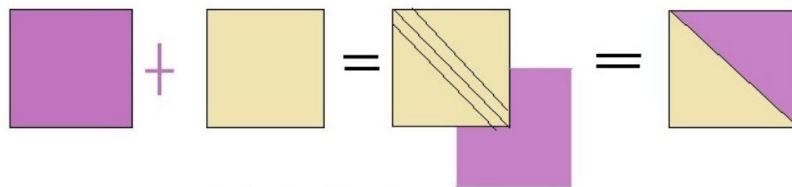

Quilt along
ESTRELA DA AMIZADE
BLOCO 1
2021

ELISIA BARROS
Bloco da série quilt along
com QTP

Estrela da amizade

Bloco QTP ou quadrado de triângulo perfeito.

Estrela da amizade

ELISIA BARROS

VOCÊ VAI PRECISAR DE:

1 BLOCO ESTAMPADO DE 5X5

2 BLOCOS ESTAMPADO DE 6X6

4 BLOCOS LISO DE 5X5

2 BLOCOS LISO DE 6X6

TODAS AS MEDIDAS ESTÃO EM CM

MEDIDA TOTAL DO BLOCO

TERMINADO 12 CM X 12 CM

Designer