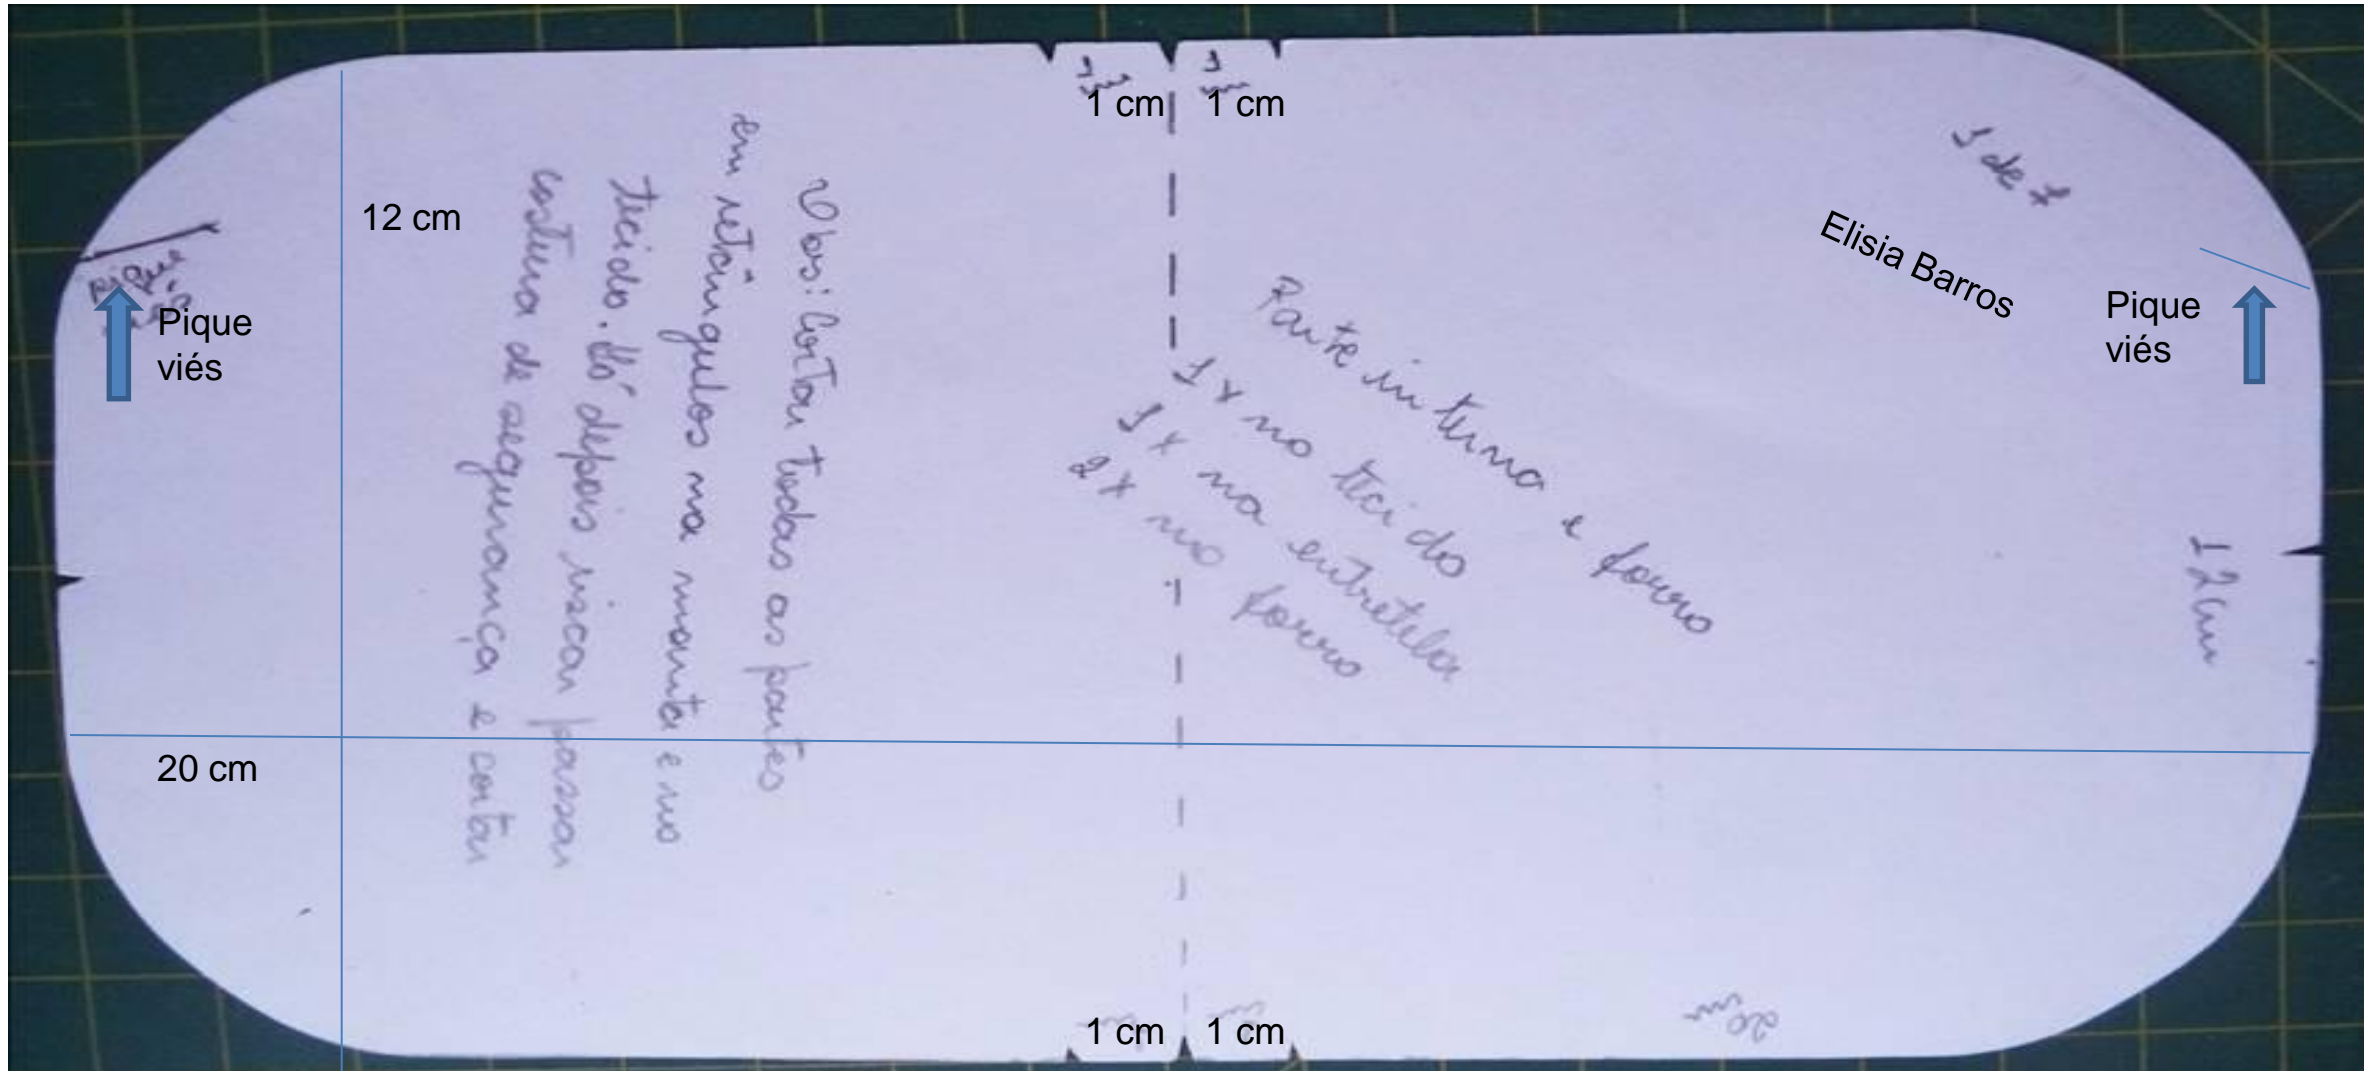

Modelagem Carteira Slim.

Carteira Slim

19 cm

gabarito

19 cm

Obs: riscar o gabarito
na frente do bolso de cartões
ou na frente do bolso de
zíper. Fure o viés de
entorno nesta marcação.

15 cm

13 cm

Handwritten notes on the left side of the page, including the number 10 and some illegible text.

Handwritten notes on the right side of the page, including the number 10 and some illegible text.